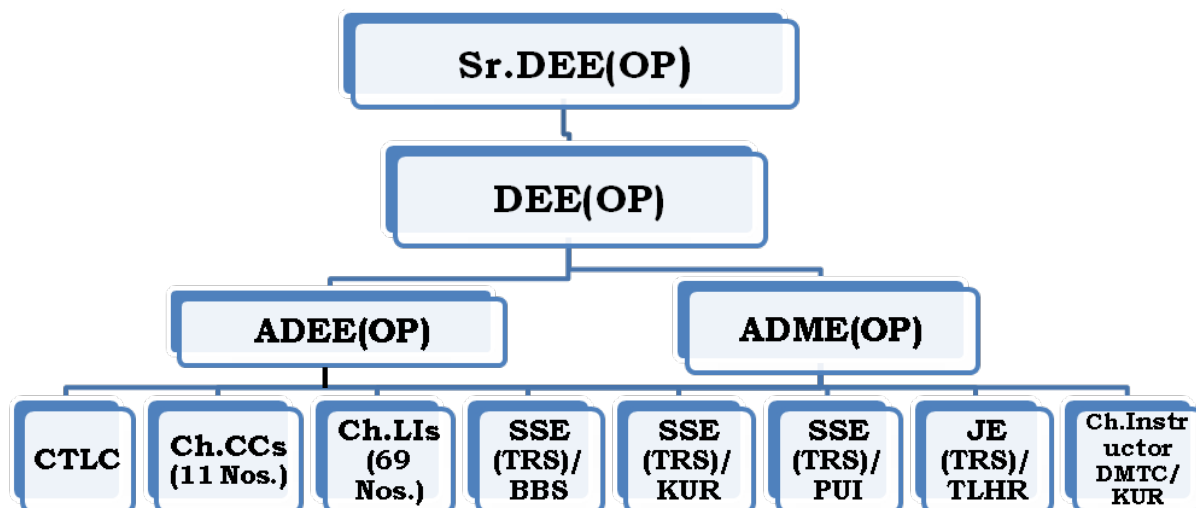

ELECTRICAL (OP)
KHURDA ROAD DIVISION

ORGANIZATION CHART:

List of officers

| Designation | Name | Rly. Tele | BSNL | CUG | Fax |
|-------------|------------------|-----------|--------------|------------|--------------|
| Sr.DEE(OP) | Somanath Sahu | 72240 | 0674-2492783 | 8455887315 | 0674-2492783 |
| DEE(OP) | Shiwanand Parsad | 72840 | - | 8455887317 | - |
| ADEE(OP) | Robin Ku.Panda | 72246 | - | 8455887316 | - |
| ADME(OP) | R.R.Mishra | - | - | 8455891426 | - |